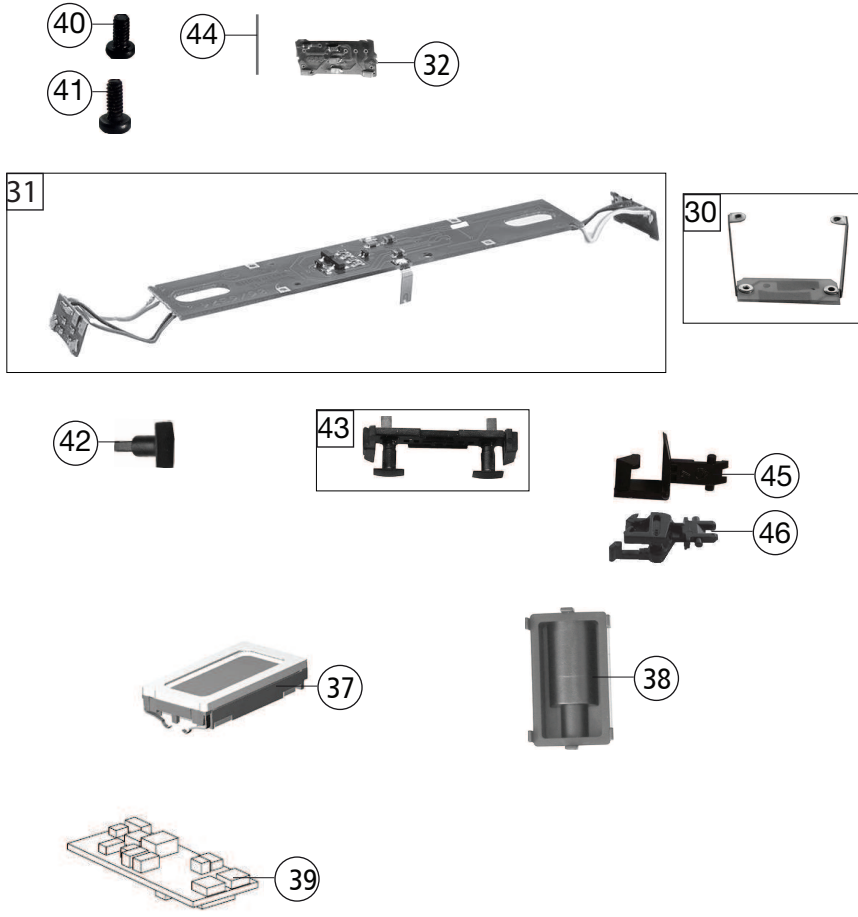

Pos. Nr. Pos.no.	Beschreibung Description	Art.-Nr. Art.no.	Preisgruppe Price bracket
1	LOKGEHÄUSE KPL.O.PANTO. Body assembly complete w/o panto.	10739305	037
2	FÜHRERSTAND/SATZ Driver's cab inset	12739305	019
3	LICHTMASKE Light mask	12739302	006
4	LILEI-LICHTABDE-STIRNFENSTER/SATZ Light conductor-light cover-front window set	13739305	018
5	ZUGHAKEN-BREMSKUPPLUNG-SATZ Coupling hook,break coupling set	19733001	012
6	UMSCHALT.-VERTEILER-FLANSCH SATZ Switch-distributor flange set	19739302	012
7	ISOLATOREN SATZ Set of isolators	19739305	012
8	SIGNALHORN Signal horn	19766100	011
9	DACHLEITUNG /SAT Roof wiring set	19771400	011
10	ANTENNE SATZ Antenna set	19771500	006
11	TRITT Treadle	19771600	006
12	SCHNEERÄUMER-SATZ Snow plow set	22739305	012
13	TRAFOWANNE Transformer tub	33739305	012
14	KUKU-DEICHSEL Short coupling reception	00387006	005
15	GRUNDRAHMEN Basic frame	40739305	019
16	DREHGESTELLRAHMEN SATZ Bogie framework set	41739305	011
17	DEICHSELABDECKUNG -SATZ Shaft cover plate set	43724501	009
18	DREHGESTELLBLOCK KPL. Bogie block complete	45739305	018
19	MOTOR KPL. Motor complete	50739305	029
20	MOTORHALTER Motor retainer clip	50792000	008
21	ACHSE Axle	00527009	001
22	ACHSE F. DREHGESTELLBEFESTIGUN Bogie fixation pin	00527010	001
23	RADSATZ KPL. MIT ZAHNRAD Wheelset complete, w. gear wheel	53718100	017
24	RADSATZ KPL. MIT ZAHNRAD Wheelset complete, w. gear wheel	53718200	017
25	HAFTREIFEN Traction tyre	00547002	001
26	ZAHNRAD Z:11 Gear wheel	56716100	003
27	UNTERSETZUNGSRAD Reduction gear wheel	56719800	005
28	UNTERSETZUNGSRAD Reduction gear wheel	56719900	005
29	SCHNECKE D = 4MM L = 7MM Worm gear	00567605	006